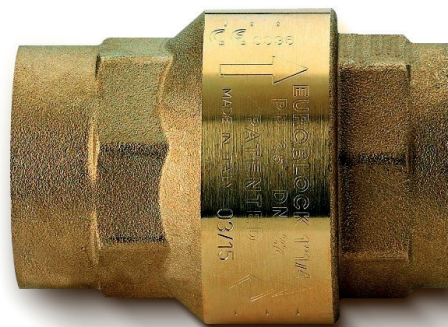

ZPĚTNÉ KLAPKY EUROBLOCK

Zpětná klapka (zpětný ventil)
Euroblock plnoprůtočná 1/2" – 2"

Cena od
S DPH 211 Kč
175 Kč

ZKU050EUR

VLNOVEC NEREZOVÝ

natahovací HH
1/2" a 3/4" 300–600 mm

Cena od
S DPH 288 Kč
238 Kč

INOXAHH0601/2

VLNOVEC NEREZOVÝ

3/8" × M10 pro dopojení vodovodních baterií,
v délkách 40, 50, 60, 80 cm

Cena od
S DPH 216 Kč
179 Kč

INOXGRIF10/40