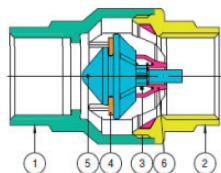

ZPĚTNÉ KLAPKY EUROBLOCK

Zpětná klapka (zpětný ventil)
Euroblock plnoprůtočná 1/2" – 2"

Cena od
S DPH 211 Kč
175 Kč

ZKU050EUR